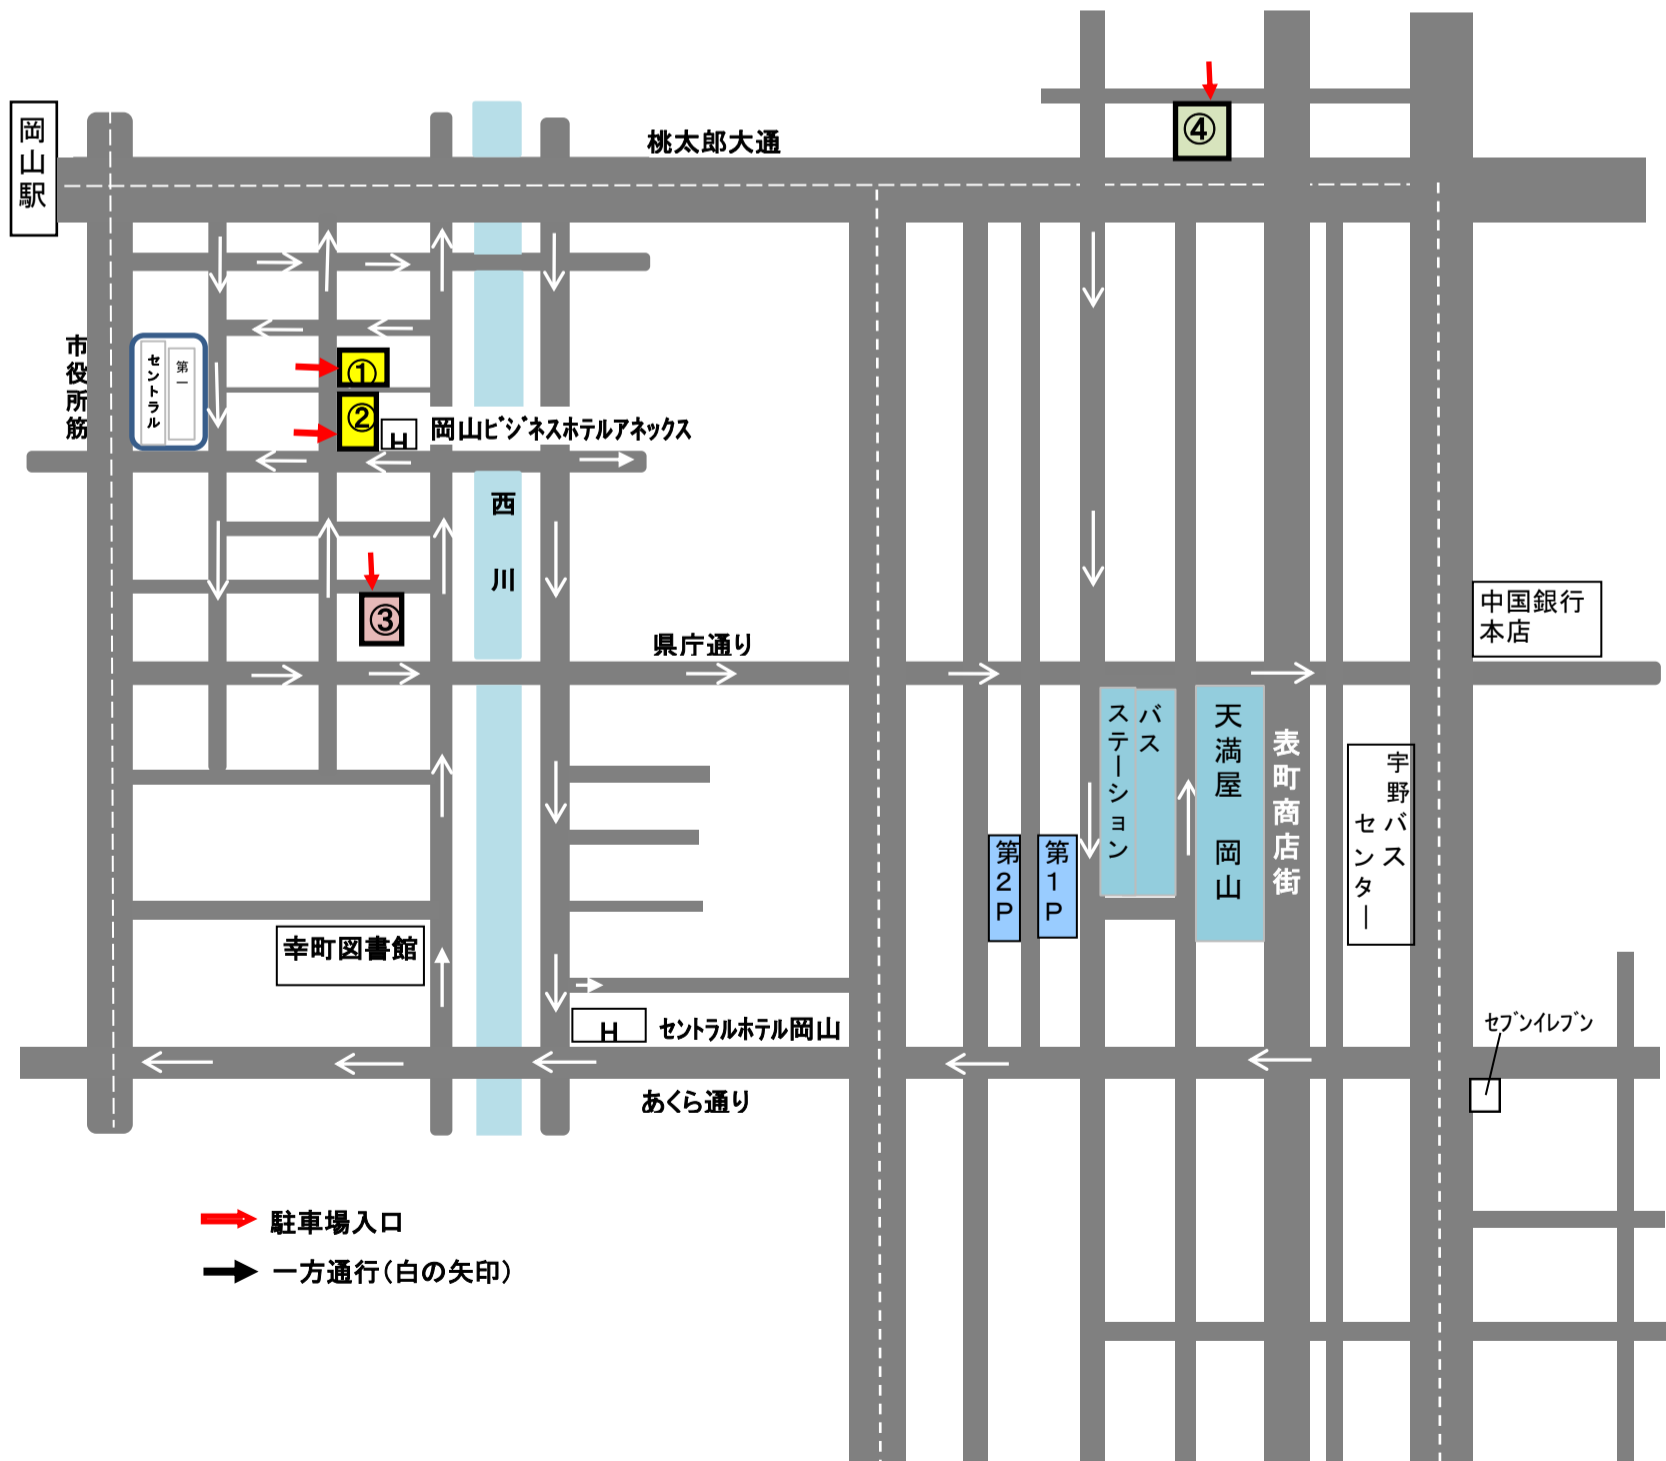

ペガサスパーク駐車場のご案内

- ① ペガサスパーク本町北駐車場(41台) 8:00~24:00 20分-100円 最大 1,400円
0:00~ 8:00 60分-100円 最大 500円
- ② ペガサスパーク本町南駐車場(41台) 8:00~24:00 20分-100円 最大 1,400円
0:00~ 8:00 60分-100円 最大 500円
- ③ ペガサスパーク錦町駐車場(14台) 8:00~20:00 30分-100円 最大 1,000円
20:00~8:00 60分-100円 最大 600円
- ④ ペガサスパーク城下駐車場(46台) 8:00~22:00 30分-100円 最大 700円 (平日)
8:00~22:00 20分-100円 最大 900円 (土・日・祝祭日)
22:00~8:00 60分-100円 最大 700円

※『100円サービス券』は4カ所(本町北・南、錦町、城下)共通でご利用いただけます

➡ 駐車場入口
➡ 一方通行(白の矢印)